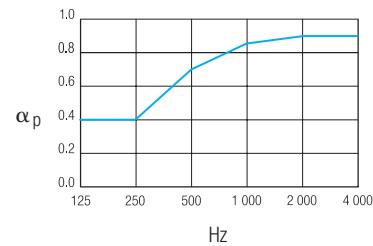

# ► FREQUENCE

Frequence

Frequence Microlook

# FREQUENCE

FREQUENCE	BOARD	TEGULAR	MICROLOOK
	 Prelude XL <sup>2</sup> /TLX 24 mm	 Prelude XL <sup>2</sup> /TLX 24 mm	 Prelude XL <sup>2</sup> /TL 15 mm Silhouette
	 18 mm	 9.5 mm, 18 mm, 6.5 mm, 15°	 4.5 mm, 8 mm, 18 mm, 15°
 600 x 600 x 18 mm ..... 600 x 1200 x 18 mm .....	9544 M ..... 9545 M .....	9546 M .....	9547 M .....

$\alpha_w$	NRC	125	250	500	1000	2000	4000	$\alpha_p$
<b>0.70(H)</b>	<b>0.70</b>	0.40	0.40	0.70	0.85	0.90	0.90	

EN 20354 & EN 11654

	<b>Dncw = 37 dB</b>
--	---------------------

EN 20140-9 & EN 717-1

	EEA A2-s1, d0
	CH 6q3 (TA VKF)
	RUS Hard combustible (G-1): GOST 30244-94; V1, D1, T1 NPB 244-97