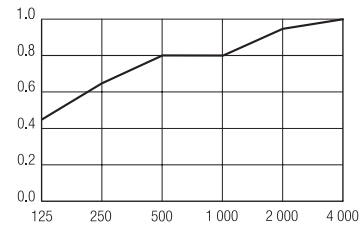

▶ **SIERRA**

▲ Sierra

Sierra Tegalur

SIERRA	BOARD	TEGULAR	MICROLOOK BE
	 Prelude XL²/TLX 24 mm	 Prelude XL²/TLX 24 mm	 Prelude XL²/TL 15 mm Silhouette
	 17mm	 9.5mm 17mm M=6.5mm D=7.5mm	 5mm 17mm 3mm 8mm 45°
	600 x 600 x 17 mm 3057 M 625 x 625 x 17 mm 3057 D 600 x 1200 x 17 mm 3058 M 625 x 1250 x 17 mm 3058 D	3059 M 3059 D	3060 M 3060 D

EEC A2-s1, d0

	α_w	NRC	125	250	500	1000	2000	4000
0.85(H)	0.80	0.45	0.65	0.80	0.80	0.95	1.00	

Dncw = 28 dB

$\lambda = 0.052 - 0.057 \text{ W/mK}$	$\approx 85 \%$	95 % RH	$\approx 3.7 \text{ kg/m}^2$
--	-----------------	---------	------------------------------