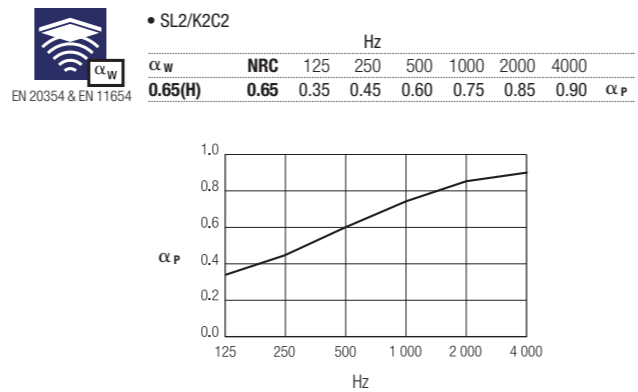

▶ **ULTIMA**

BOARD TEGULAR MICROLOOK BE VECTOR

500 x 500 x 19 mm				.2254 M
600 x 600 x 19 mm	.9536 M	.9538 M	.9843 M	.1920 M
625 x 625 x 19 mm	.9536 D	.9538 D	.9843 D	
675 x 675 x 19 mm			.2743 M	
600 x 1200 x 19 mm	.9537 M	.2734 M	.2735 M	
625 x 1250 x 19 mm	.9537 D			

TEGULAR MICROLOOK BE SL2 K2C2

300 x 1200 x 19 mm	.2733 M	.9964 M		
300 x 1500 x 19 mm		.9954 M	.9957 M	
312.5 x 1500 x 19 mm			.9957 D	
300 x 1720 x 19 mm	.2732 M	.2736 M		
300 x 1800 x 19 mm		.9955 M	.9958 M	
312.5 x 1800 x 19 mm			.9958 D	
300 x 2500 x 19 mm		.9956 M	.9959 M	
312.5 x 2500 x 19 mm			.9959 D	

$\lambda = 0.052 - 0.057$ W/mK	≈ 90 %	95 % RH	≈ 5.2 kg/m ³
--------------------------------	--------	---------	-------------------------

EEA	Euroclass A2-s1, d0 Euroclass A2-s2, d0 (Ultima Vector)
CH	6q3 (TA VKF)