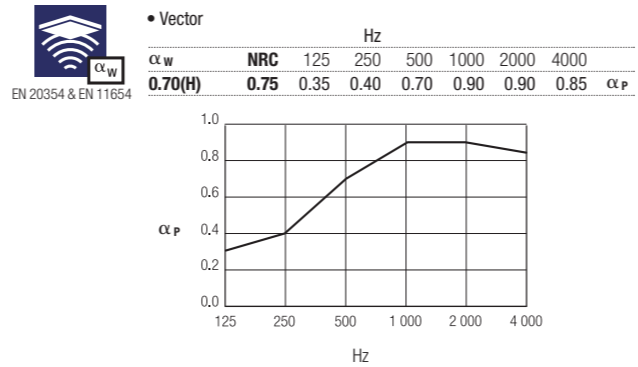

▶ **ULTIMA**

BOARD TEGULAR MICROLOOK BE VECTOR

500 x 500 x 19 mm				.2254 M
600 x 600 x 19 mm	.9536 M	.9538 M	.9843 M	.1920 M
625 x 625 x 19 mm	.9536 D	.9538 D	.9843 D	
675 x 675 x 19 mm			.2743 M	
600 x 1200 x 19 mm	.9537 M	.2734 M	.2735 M	
625 x 1250 x 19 mm	.9537 D			

$\lambda = 0.052 - 0.057$ W/mK	≈ 90 %	95 % RH	≈ 5.2 kg/m ³
--------------------------------	--------	---------	-------------------------

EEA	Euroclass A2-s1, d0 Euroclass A2-s2, d0 (Ultima Vector)
CH	6q3 (TA VKF)