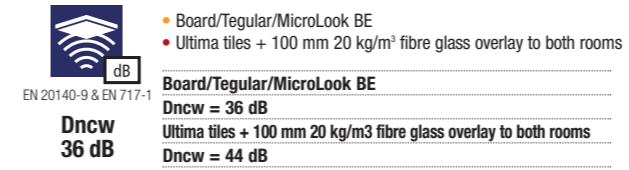

$\lambda = 0.052 - 0.057$ W/mK	≈ 90 %	95 % RH	≈ 5.2 kg/m³

EEA	Euroclass A2-s1, d0 Euroclass A2-s2, d0 (Ultima Vector)
CH	6q3 (TA VKF)

RUS	Hard combustible (G1): GOST 30244-94