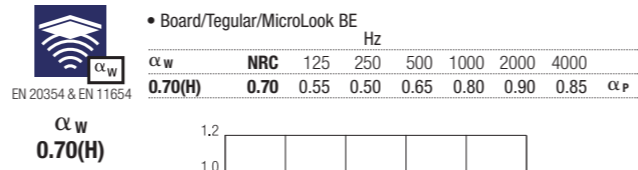

▶ **ULTIMA**

BOARD TEGULAR MICROLOOK BE VECTOR

500 x 500 x 19 mm				.2254 M
600 x 600 x 19 mm	.9536 M	.9538 M	.9843 M	.1920 M
625 x 625 x 19 mm	.9536 D	.9538 D	.9843 D	
675 x 675 x 19 mm			.2743 M	
600 x 1200 x 19 mm	.9537 M	.2734 M	.2735 M	
625 x 1250 x 19 mm	.9537 D			

$\lambda = 0.052 - 0.057$ W/mK	≈ 90 %	95 % RH	≈ 5.2 kg/m ³
--------------------------------	--------	---------	-------------------------

EEA	Euroclass A2-s1, d0 Euroclass A2-s2, d0 (Ultima Vector)
CH	6q3 (TA VKF)