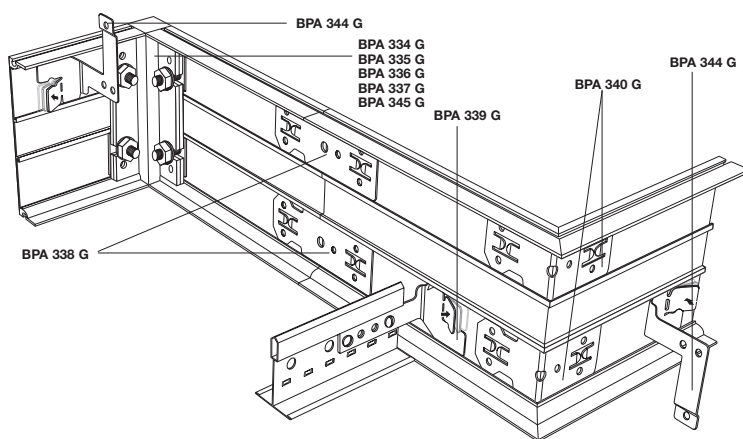

Axiom Profile

Artikel Nr.	Produktbeschreibung	Abmessungen		Inhalt / Karton		Gewicht / Karton kg	Karton / Palette
		Länge (mm)	Höhe (mm)	Stck	l/m		
BP 52 42 06 G *	Axiom Profil 50mm	3000	50	5	15,00	7,80	60
BP 54 42 06 G *	Axiom Profil 100mm	3000	100	5	15,00	11,20	36
BP 56 42 06 G *	Axiom Profil 150mm	3000	150	5	15,00	14,70	30
BP 58 42 06 G *	Axiom Profil 200mm	3000	200	5	15,00	17,80	24
BP 55 14 11 G *	Axiom Vector Profil 112mm	3000	112	5	15,00	12,25	15
BPT 3213 H *	Gipskarton Anschlußprofil	3000	18,5 x 25,5	8	24,00	4,45	50

Zubehör für Axiom Profile

Artikel Nr.	Produktbeschreibung	Abmessungen Höhe (mm)	Inhalt / Karton Stck	Gewicht / Karton kg
BPA 334 G *	Eckstück 90° für Axiom Profil 50mm	50	2	0,25
BPA 335 G *	Eckstück 90° für Axiom Profil 100mm	100	2	0,50
BPA 336 G *	Eckstück 90° für Axiom Profil 150mm	150	2	0,70
BPA 337 G *	Eckstück 90° für Axiom Profil 200mm	200	2	0,95
BPA 345 G *	Eckstück 90° für Axiom Profil 112mm	112	2	0,56