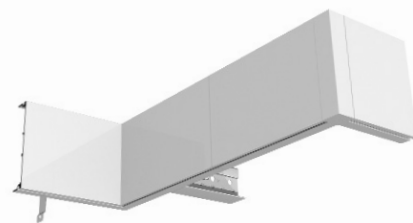

AXIOM PROFILE

5 Profilhöhen und ein Gipskarton Anschlußprofil,
die mit Trulok 24 und 15mm sowie mit der Designer
Unterkonstruktion kompatibel sind.