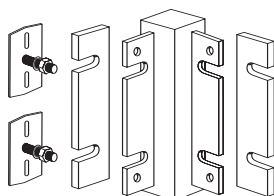

Artikel Nr.	Produktbeschreibung	Abmessungen Höhe (mm)	Inhalt / Karton Stck	Gewicht / Karton kg
BPA 334 G *	Eckstück 90° für Axiom Profil 50mm	50	2	0,25
BPA 335 G *	Eckstück 90° für Axiom Profil 100mm	100	2	0,50
BPA 336 G *	Eckstück 90° für Axiom Profil 150mm	150	2	0,70
BPA 337 G *	Eckstück 90° für Axiom Profil 200mm	200	2	0,95
BPA 345 G *	Eckstück 90° für Axiom Profil 112mm	112	2	0,56