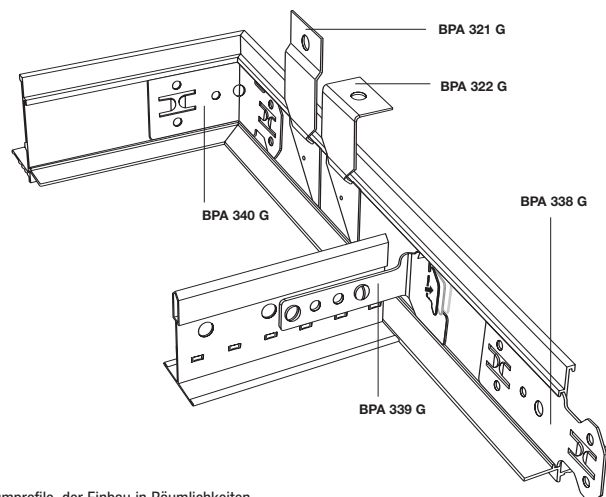

AXIOM TRANSITIONS

5 Profile, um einen glatten Übergang zwischen einem Wandanschluß aus Gips und einer abgehängten MF oder Metaldeckenplatte herzustellen.

Axiom Transitions

Artikel Nr.	Produktbeschreibung	Abmessungen		Inhalt / Karton		Gewicht / Karton kg	Karton / Palette
		Länge (mm)	Höhe (mm)	Stck	lfm		
BPT 3208 G *	Axiom Transitions für Tegular/MicroLook	3000	50	10	30,00	11,80	36
BPT 3219 G *	Axiom Transitions für Metallkassetten	3000	50	10	30,00	17,10	36
BPT 3215 G *	Axiom Transitions Auflager-Winkel für Board-Kanten	3000	50	10	30,00	15,00	36
BPT 3210 G *	Axiom Transitions für Axal	3000	50	10	30,00	11,80	36
BPT 3225 G *	Axiom Transitions Wandwinkel für Gipskarton	3000	50	10	30,00	11,30	32

Zubehör für Axiom Transitions

Artikel Nr.	Produktbeschreibung	Abmessungen Höhe (mm)	Inhalt / Karton Stck	Gewicht / Karton kg
BPA 321 G	Axiom Transition Abhängeclip - gerade	79	100	2,10
BPA 322 G	Axiom Transition Abhängeclip - abgewinkelt	62	100	2,10

* RAL 9010 (WR) auf Anfrage.

Hinweis: Axiom Profile sind stranggepressten Aluminiumprofile, der Einbau in Räumlichkeiten mit Brandschutzanforderungen an die Decke ist nicht gestattet.

Alle Abmessungen in Millimeter / nominal.

Für Wandanschlüsse, Abhänger und Zubehör, siehe S. 44.

AXIOM PROFILE

5 Profilhöhen und ein Gipskarton Anschlußprofil,
die mit Trulok 24 und 15mm sowie mit der Designer
Unterkonstruktion kompatibel sind.