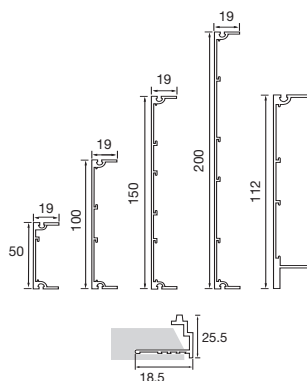

Zubehör für Axiom Transitions

Artikel Nr.	Produktbeschreibung	Abmessungen Höhe (mm)	Inhalt / Karton Stck	Gewicht / Karton kg
BPA 321 G	Axiom Transition Abhängeclip - gerade	79	100	2,10
BPA 322 G	Axiom Transition Abhängeclip - abgewinkelt	62	100	2,10

* RAL 9010 (WR) auf Anfrage.

Hinweis: Axiom Profile sind stranggepressten Aluminiumprofile, der Einbau in Räumlichkeiten mit Brandschutzanforderungen an die Decke ist nicht gestattet.

Alle Abmessungen in Millimeter / nominal.

Axiom Profile

Artikel Nr.	Produktbeschreibung	Abmessungen		Inhalt / Karton		Gewicht / Karton kg	Karton / Palette
		Länge (mm)	Höhe (mm)	Stck	l/m		
BP 52 42 06 G *	Axiom Profil 50mm	3000	50	5	15,00	7,80	60
BP 54 42 06 G *	Axiom Profil 100mm	3000	100	5	15,00	11,20	36
BP 56 42 06 G *	Axiom Profil 150mm	3000	150	5	15,00	14,70	30
BP 58 42 06 G *	Axiom Profil 200mm	3000	200	5	15,00	17,80	24
BP 55 14 11 G *	Axiom Vector Profil 112mm	3000	112	5	15,00	12,25	15
BPT 3213 H *	Gipskarton Anschlußprofil	3000	18,5 x 25,5	8	24,00	4,45	50

Zubehör für Axiom Profile

Artikel Nr.	Produktbeschreibung	Abmessungen Höhe (mm)	Inhalt / Karton Stck	Gewicht / Karton kg
BPA 334 G *	Eckstück 90° für Axiom Profil 50mm	50	2	0,25
BPA 335 G *	Eckstück 90° für Axiom Profil 100mm	100	2	0,50
BPA 336 G *	Eckstück 90° für Axiom Profil 150mm	150	2	0,70
BPA 337 G *	Eckstück 90° für Axiom Profil 200mm	200	2	0,95
BPA 345 G *	Eckstück 90° für Axiom Profil 112mm	112	2	0,56