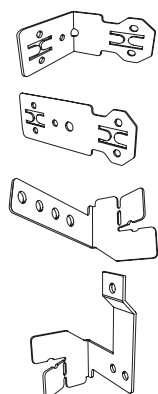

Für Wandanschlüsse, Abhänger und Zubehör, siehe S. 44.

AXIOM PROFILE

5 Profilhöhen und ein Gipskarton Anschlußprofil,
die mit Trulok 24 und 15mm sowie mit der Designer
Unterkonstruktion kompatibel sind.

Axiom Profile

Artikel Nr.	Produktbeschreibung	Abmessungen		Inhalt / Karton		Gewicht / Karton kg	Karton / Palette
		Länge (mm)	Höhe (mm)	Stck	l/m		
BP 52 42 06 G *	Axiom Profil 50mm	3000	50	5	15,00	7,80	60
BP 54 42 06 G *	Axiom Profil 100mm	3000	100	5	15,00	11,20	36
BP 56 42 06 G *	Axiom Profil 150mm	3000	150	5	15,00	14,70	30
BP 58 42 06 G *	Axiom Profil 200mm	3000	200	5	15,00	17,80	24
BP 55 14 11 G *	Axiom Vector Profil 112mm	3000	112	5	15,00	12,25	15
BPT 3213 H *	Gipskarton Anschlußprofil	3000	18,5 x 25,5	8	24,00	4,45	50

Zubehör für Axiom Profile

Artikel Nr.	Produktbeschreibung	Abmessungen Höhe (mm)	Inhalt / Karton Stck	Gewicht / Karton kg
BPA 334 G *	Eckstück 90° für Axiom Profil 50mm	50	2	0,25
BPA 335 G *	Eckstück 90° für Axiom Profil 100mm	100	2	0,50
BPA 336 G *	Eckstück 90° für Axiom Profil 150mm	150	2	0,70
BPA 337 G *	Eckstück 90° für Axiom Profil 200mm	200	2	0,95
BPA 345 G *	Eckstück 90° für Axiom Profil 112mm	112	2	0,56

Zubehör für Axiom Transitions und Profile

BPA 340 G	Axiom Eckverbinder	100	2,10
BPA 338 G	Axiom Längsverbinder	100	2,10
BPA 339 G	Axiom Verbindungsclip für T-Profil	100	2,10
BPA 344 G	Axiom Abhängeclip	100	2,10