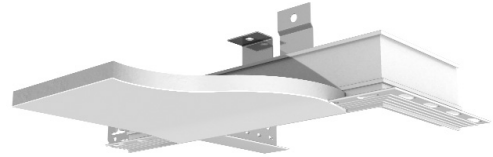

AXIOM TRANSITIONS

5 Profile, um einen glatten Übergang zwischen einem Wandanschluß aus Gips und einer abgehängten MF oder Metaldeckenplatte herzustellen.

Axiom Transitions

Artikel Nr.	Produktbeschreibung	Abmessungen		Inhalt / Karton		Gewicht / Karton kg	Karton / Palette
		Länge (mm)	Höhe (mm)	Stck	lfm		
BPT 3208 G *	Axiom Transitions für Tegular/MicroLook	3000	50	10	30,00	11,80	36
BPT 3219 G *	Axiom Transitions für Metallkassetten	3000	50	10	30,00	17,10	36
BPT 3215 G *	Axiom Transitions Auflager-Winkel für Board-Kanten	3000	50	10	30,00	15,00	36
BPT 3210 G *	Axiom Transitions für Axal	3000	50	10	30,00	11,80	36
BPT 3225 G *	Axiom Transitions Wandwinkel für Gipskarton	3000	50	10	30,00	11,30	32

Zubehör für Axiom Transitions

Artikel Nr.	Produktbeschreibung	Abmessungen Höhe (mm)	Inhalt / Karton Stck	Gewicht / Karton kg
BPA 321 G	Axiom Transition Abhängeclip - gerade	79	100	2,10
BPA 322 G	Axiom Transition Abhängeclip - abgewinkelt	62	100	2,10

* RAL 9010 (WR) auf Anfrage.

Hinweis: Axiom Profile sind stranggepressten Aluminiumprofile, der Einbau in Räumlichkeiten mit Brandschutzanforderungen an die Decke ist nicht gestattet.

Alle Abmessungen in Millimeter / nominal.