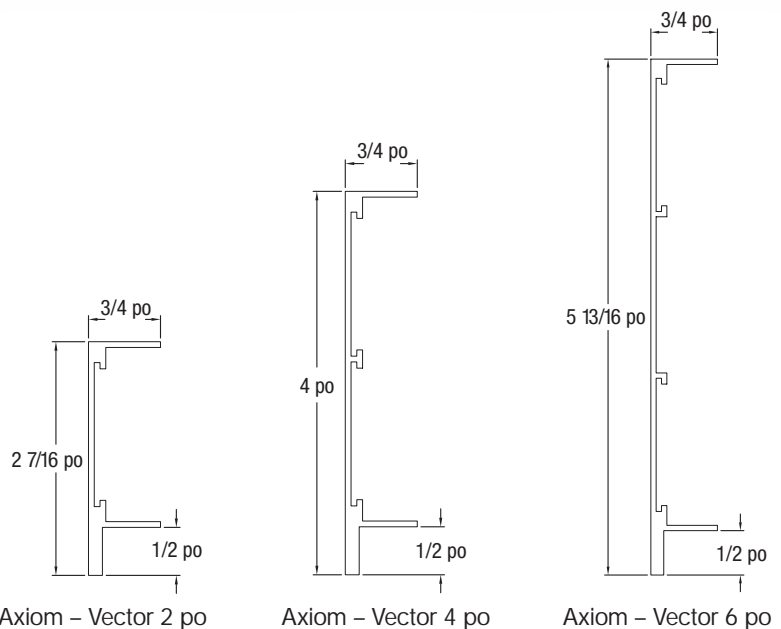

AXIOM^{MD} — Vector

Garniture de périmètre

Principaux attributs

- « Aileron » étroit vertical sur le profil créant un retrait de 1/4 po qui ressemble au retrait de 1/4 po du panneau de plafond Vector^{MC}
- Incorpore le motif élégant qui dissimule le treillis, au panneau de plafond Vector avec périmètre
- Garniture en aluminium refoulé procurant une bordure plus nette comparativement aux systèmes en acier laminé conventionnels
- Compatible avec les systèmes de suspension exposés Armstrong et les systèmes de treillis de mur sec
- Couleurs agencées à celles des systèmes de plafonds et de treillis Armstrong ; couleurs spéciales offertes sur demande
- Coins standard intérieur et extérieur taillés à onglet à 90° à l'usine
- Recommandée avec les panneaux de plafonds Vector entiers, pour préserver la bordure Vector taillée à l'usine

Axiom - Vector qui maintient le retrait apparent Vector autour du périmètre du plafond.

Retrait apparent de 1/4 po incorporé dans une garniture de périmètre Axiom - Vector

AXIOM^{MD} — Vector

Contenu
recyclé :
50 %

Garniture de périmètre

Données physiques

Matériau

Profilé de garniture : aluminium refoulé, alliage 6063

Attache de suspension : aluminium de qualité commerciale

Attache de connexion des barres en T : aluminium de qualité commerciale

Affleurement

Bordure

Enture avec vis

Garantie

Garantie conditionnelle de 10 ans

Sélection apparence

NUMÉRO DE L'ARTICLE	DESCRIPTION	DIMENSIONS
AXIOM pour Vector		
AX2VESTR	Droit 2 po	120 x 3/4 x 2 po
AX4VESTR	Droit 4 po	120 x 3/4 x 4 po
AX6VESTR	Droit 6 po	120 x 3/4 x 6 po
AX2VEQSIS	Coin intérieur 2 po	12 x 3/4 x 2 po
AX2VEQSOS	Coin extérieur 2 po	12 x 3/4 x 2 po
AX4VEQSIS	Coin intérieur 4 po	12 x 3/4 x 4 po
AX4VEQSOS	Coin extérieur 4 po	12 x 3/4 x 4 po
AX6VEQSIS	Coin intérieur 6 po	12 x 3/4 x 6 po
AX6VEQSOS	Coin extérieur 6 po	12 x 3/4 x 6 po
AXSPLICE	Plaque d'enture	—
AXTBC	Attache de connexion des barres en T	—