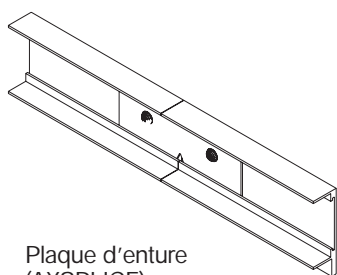

AXIOM^{MD} — Vector

Garniture de périmètre

Principaux attributs

- « Aileron » étroit vertical sur le profil créant un retrait de 1/4 po qui ressemble au retrait de 1/4 po du panneau de plafond Vector^{MC}
- Incorpore le motif élégant qui dissimule le treillis, au panneau de plafond Vector avec périmètre
- Garniture en aluminium refoulé procurant une bordure plus nette comparativement aux systèmes en acier laminé conventionnels
- Compatible avec les systèmes de suspension exposés Armstrong et les systèmes de treillis de mur sec
- Couleurs agencées à celles des systèmes de plafonds et de treillis Armstrong ; couleurs spéciales offertes sur demande
- Coins standard intérieur et extérieur taillés à onglet à 90° à l'usine
- Recommandée avec les panneaux de plafonds Vector entiers, pour préserver la bordure Vector taillée à l'usine

Axiom - Vector qui maintient le retrait apparent Vector autour du périmètre du plafond.

Retrait apparent de 1/4 po incorporé dans une garniture de périmètre Axiom - Vector

AXIOM^{MD} — Vector

Contenu
recyclé :
50 %

Affleurement

Bordure

Enture avec vis

Garantie

Garantie conditionnelle de 10 ans

Sélection apparence

NUMÉRO DE L'ARTICLE	DESCRIPTION	DIMENSIONS
AXIOM pour Vector		
AX2VESTR	Droit 2 po	120 x 3/4 x 2 po
AX4VESTR	Droit 4 po	120 x 3/4 x 4 po
AX6VESTR	Droit 6 po	120 x 3/4 x 6 po
AX2VEQSIS	Coin intérieur 2 po	12 x 3/4 x 2 po
AX2VEQSOS	Coin extérieur 2 po	12 x 3/4 x 2 po
AX4VEQSIS	Coin intérieur 4 po	12 x 3/4 x 4 po
AX4VEQSOS	Coin extérieur 4 po	12 x 3/4 x 4 po
AX6VEQSIS	Coin intérieur 6 po	12 x 3/4 x 6 po
AX6VEQSOS	Coin extérieur 6 po	12 x 3/4 x 6 po
AXSPLICE	Plaque d'enture	—
AXTBC	Attache de connexion des barres en T	—

Accessoires

Plaque d'enture
(AXSPLICE)

Attache de connexion des barres en T
(AXTBC)

Sélection de couleurs

REMARQUE : Les articles AXSPLICE et AXTBC sont offerts en fini non peint seulement. En raison des limites d'imprimerie, la teinte peut varier de celle du produit réel.