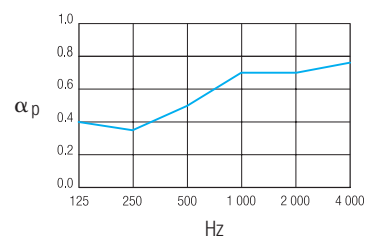

▶ **TATRA**

Tatra

Tatra Tegular

TATRA	BOARD	TEGULAR
	 Prelude XL²/TLX 24 mm	 Prelude XL²/TLX 24 mm
	600 x 600 x 15 mm ..... 0756 M 625 x 625 x 15 mm ..... 0756 D 600 x 1200 x 15 mm ..... 0755 M 610 x 1220 x 15 mm ..... 0755 U 625 x 1250 x 15 mm ..... 0755 D	.....0705 M ..... .....0705 D .....

	$\alpha_w$	NRC	125	250	500	1000	2000	4000	$\alpha_p$
EN 20354 & EN 11654	0.55(H)	0.55	0.40	0.35	0.50	0.70	0.70	0.75	

	<b>Dncw = 34 dB</b>
EN 20140-9 & EN 717-1	

	EEA A2-s1, d0	RUS Hard combustible (G-1): GOST 30244-94;
	CH 6q3 (TA VKF)	V1, D1, T1 NPB 244-97
	N In 1 (NBK 14)	