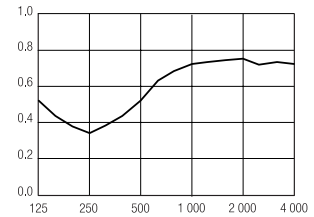

MICROLOOK

Prelude XL/TL 24 mm

Prelude XL/TL 24 mm

Prelude XL/TL 15 mm

14mm

10mm
14mm
6.5mm
15°

5mm
8mm
14mm
15°

600 x 600 x 14 mm2534 M2536 M2537 M
600 x 1200 x 14 mm2538 M		

EEA	A2-s1, d0
UK	Class 0/Class 1 (BS 476)

EN 20354 & EN 11654

α_w	NRC	125	250	500	1000	2000	4000
0.55	0.50	0.45	0.35	0.55	0.70	0.75	0.70

EN 20140-9 & EN 717-1

Dncw = 32 dB

$\lambda = 0.052 - 0.057 \text{ W/m}^2\text{K}$