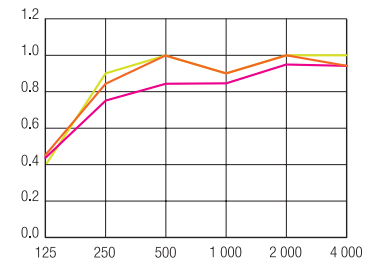

Neeva Colour

600 x 600 x 15 mm	2695 M ▲
600 x 1200 x 15 mm	2696 M ▲
625 x 625 x 18 mm	2404 D ▲
625 x 1250 x 18 mm	2405 D ▲

▲ Neeva Colour: Black (BK), Navy (NY), Metal (MT), Cement (CG), Perl (PF), Carrara (CA), Amber (AB), Jade (JA)

EEA Euroclass A1 (White & Colour)
EEA Euroclass A2-S2, d0 (Metal)
D Klasse B1 (DIN 4102) (18 & 25 mm)
E M0 (NFP 92-510)
M1 (NFP 92-501) (Metal)
F M0 (NFP 92-510)
M1 (NFP 92-501) (Metal)
I Classe 1 (D.M. 26/06/84) (18 & 25 mm)
PL Niezapalny (PN-B-02874: 1996)
RU Hard combustible (G:1): GOST 30244-94; V2, D1, T1 NPB 244-97 (18 & 20 mm)

EN 20354 & EN 11654

α _w	NRC	125	250	500	1000	2000	4000
Neeva Board 15 mm							
1.00	0.95	0.40	0.90	1.00	0.90	1.00	1.00
Neeva Board 18 mm							
1.00	0.95	0.40	0.85	1.00	0.90	1.00	0.95
Neeva Tegular, MicroLook 18 mm							
0.90	0.85	0.40	0.75	0.85	0.85	0.95	0.95