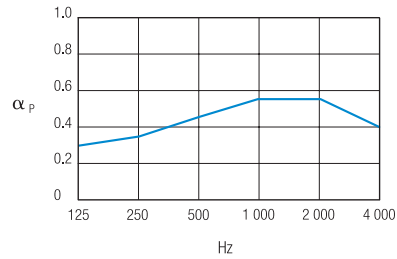

▶ SAHARA dB

Sahara dB

Sahara dB Tegular

SAHARA dB

SAHARA dB	BOARD	TEGULAR	MICROLOOK BE
	 Prelude XL ² /TL 24 mm	 Prelude XL ² /TL 24 mm	 Prelude XL ² /TL 15 mm Silhouette
	600 x 600 x 19 mm 2990 M	2991 M	2992 M

α_w	NRC	125	250	500	1000	2000	4000	α_p
0.50	0.50	0.30	0.35	0.45	0.55	0.55	0.40	

EN 20354 & EN 11654

Dncw = 39 dB

EN 20140-9 & EN 717-1

	EEA Euroclass A2-s1, d0	RUS Hard combustible (G1): GOST 30244-94; V1, D1, T1 NPB 244-97
--	-------------------------	---