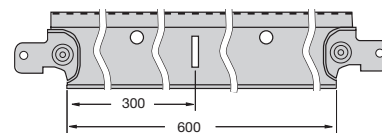

CLEAN ROOM Potkonstrukcija

24 mm Vidljiva Potkonstrukcija

Ključne karakteristike

- Aluminijska konstrukcija za maksimalnu otpornost na koroziju i antimagnetsko okruženje.
- Jedinstveno oblikovan deo aluminijske baze
- Jedinstvena, fabrički ugrađena zaptivka za bolju pričvršćenost između panela i potkonstrukcije
- Na glavni nosač zakačen element koji omogućava lakše povezivanje; završni detalj poprečnog nosača je jedinstvena kopča.
- Klipsne za bolju pričvršćenosteklop; završni detalj poprečnog nosača je jedinstvena kopča.
- Sistem adekvatan za upotrebu u prostorima sa karakterisitka Klase 4 prema ISO standardu 14644-1.

Karakteristična namena:

- Automobilska i avio industrija
- Računski centri
- Bolnice
- U uslovima proizvodnje visokom tehnologijom
- Antimagnetske sredine

CLEAN ROOM asortiman proizvoda

Br. Proizvoda	Opis	Dimenzije		Sadržaj/Pakovanju		Težina/Pakovanju		Pakovanja/Paleti
		dužina (mm)	visina (mm)	kom	m'	kg		
BPEA794044	Ekstrudirani Aluminijum CLEAN ROOM 3600mm/24mm	3600	43	20	72	24	20	
BPEA793044	Ekstrudirani Aluminijum CLEAN ROOM 1200mm/24mm	1200	43	60	72	26	20	
BPEA792044	Ekstrudirani Aluminijum CLEAN ROOM 600mm/24mm	600	43	60	36	12	40	
BPEA7801	Ekstrudirani Aluminijum CLEAN ROOM 24 x 24mm	3660	24	30	109.8	20	25	

Sve mere su u milimetrima

Pomoćni elementi

BP CHDC

Klipsna primenjiva u
antimagnetskom okruženju

BPA 425 G

Board pristupna klipsna

Fizičke karakteristike

- **Materijal**
Aluminijum - Zaptivač
- **Poprečni nosač/Glavni nosač meduveza**
Aluminijum za CLEAN ROOM sredinu -
Montiranje do ivice
- **Grupa proizvoda**
Vidljiv sistem
- **Završni detalj**
Glavni nosač: Na njega zakačen vezač
Poprečni nosač: jedinstvena kopča