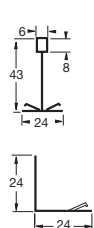

CLEAN ROOM Potkonstrukcija

24 mm Vidljiva Potkonstrukcija

Ključne karakteristike

- Aluminijska konstrukcija za maksimalnu otpornost na koroziju i antimagnetsko okruženje.
- Jedinstveno oblikovan deo aluminijske baze
- Jedinstvena, fabrički ugrađena zaptivka za bolju pričvršćenost između panela i potkonstrukcije
- Na glavni nosač zakačen element koji omogućava lakše povezivanje; završni detalj poprečnog nosača je jedinstvena kopča.
- Klipsne za bolju pričvršćenosteklop; završni detalj poprečnog nosača je jedinstvena kopča.
- Sistem adekvatan za upotrebu u prostorima sa karakterisitka Klase 4 prema ISO standardu 14644-1.

Karakteristična namena:

- Automobilska i avio industrija
- Računski centri
- Bolnice
- U uslovima proizvodnje visokom tehnologijom
- Antimagnetske sredine

CLEAN ROOM asortiman proizvoda

Br. Proizvoda	Opis	Dimenzije		Sadržaj/Pakovanju		Težina/Pakovanju		Pakovanja/Paleti
		dužina (mm)	visina (mm)	kom	m'	kg		
BPEA794044	Ekstrudirani Aluminijum CLEAN ROOM 3600mm/24mm	3600	43	20	72	24	20	
BPEA793044	Ekstrudirani Aluminijum CLEAN ROOM 1200mm/24mm	1200	43	60	72	26	20	
BPEA792044	Ekstrudirani Aluminijum CLEAN ROOM 600mm/24mm	600	43	60	36	12	40	
BPEA7801	Ekstrudirani Aluminijum CLEAN ROOM 24 x 24mm	3660	24	30	109.8	20	25	

Sve mere su u milimetrima

Pomoćni elementi

BP CHDC

Klipsna primenjiva u
antimagnetskom okruženju

BPA 425 G

Board pristupna klipsna

Fizičke karakteristike

- **Materijal**
Aluminijum - Zaptivač
- **Poprečni nosač/Glavni nosač meduveza**
Aluminijum za CLEAN ROOM sredinu -
Montiranje do ivice
- **Grupa proizvoda**
Vidljiv sistem
- **Završni detalj**
Glavni nosač: Na njega zakačen vezač
Poprečni nosač: jedinstvena kopča

Nosivost

Maksimalna nosivost = 10.5kg/m²
Viseće tačke na 1200 mm osno,
savijanje L/500 (4mm max.) prema
EN13964 standardu.

- 1 **BPEA794044**
- 2 **BPEA793044**
- 3 **BPEA792044**

Sve mere su u milimetrima