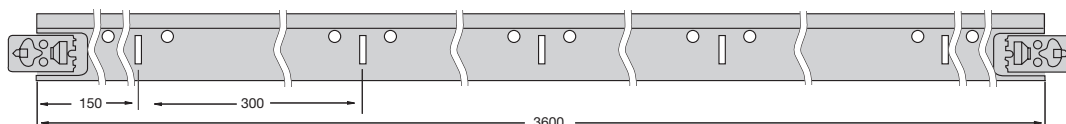

CLEAN ROOM Potkonstrukcija

24 mm Vidljiva Potkonstrukcija

Ključne karakteristike

- Aluminijska konstrukcija za maksimalnu otpornost na koroziju i antimagnetsko okruženje.
- Jedinstveno oblikovan deo aluminijske baze
- Jedinstvena, fabrički ugrađena zaptivka za bolju pričvršćenost između panela i potkonstrukcije
- Na glavni nosač zakačen element koji omogućava lakše povezivanje; završni detalj poprečnog nosača je jedinstvena kopča.
- Klipsne za bolju pričvršćenosteklop; završni detalj poprečnog nosača je jedinstvena kopča.
- Sistem adekvatan za upotrebu u prostorima sa karakterisitka Klase 4 prema ISO standardu 14644-1.

Karakteristična namena:

- Automobilska i avio industrija
- Računski centri
- Bolnice
- U uslovima proizvodnje visokom tehnologijom
- Antimagnetske sredine

CLEAN ROOM asortiman proizvoda

Br. Proizvoda	Opis	Dimenzije		Sadržaj/Pakovanju		Težina/Pakovanju		Pakovanja/Paleti
		dužina (mm)	visina (mm)	kom	m'	kg		
BPEA794044	Ekstrudirani Aluminijum CLEAN ROOM 3600mm/24mm	3600	43	20	72	24	20	
BPEA793044	Ekstrudirani Aluminijum CLEAN ROOM 1200mm/24mm	1200	43	60	72	26	20	
BPEA792044	Ekstrudirani Aluminijum CLEAN ROOM 600mm/24mm	600	43	60	36	12	40	
BPEA7801	Ekstrudirani Aluminijum CLEAN ROOM 24 x 24mm	3660	24	30	109.8	20	25	

Sve mere su u milimetrima

Pomoćni elementi

BP CHDC

Klipsna primenjiva u
antimagnetskom okruženju

BPA 425 G

Board pristupna klipsna

Fizičke karakteristike

- **Materijal**
Aluminijum - Zaptivač
- **Poprečni nosač/Glavni nosač meduveza**
Aluminijum za CLEAN ROOM sredinu -
Montiranje do ivice
- **Grupa proizvoda**
Vidljiv sistem
- **Završni detalj**
Glavni nosač: Na njega zakačen vezač
Poprečni nosač: jedinstvena kopča

Nosivost

Maksimalna nosivost = 10.5kg/m²
Viseće tačke na 1200 mm osno,
savijanje L/500 (4mm max.) prema
EN13964 standardu.

- 1 **BPEA794044**
- 2 **BPEA793044**
- 3 **BPEA792044**

Sve mere su u milimetrima