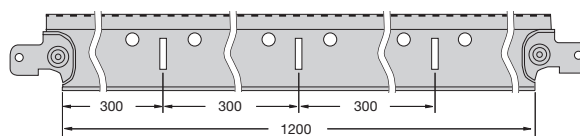

CLEAN ROOM Potkonstrukcija

24 mm Vidljiva Potkonstrukcija

Ključne karakteristike

- Aluminijska konstrukcija za maksimalnu otpornost na koroziju i antimagnetsko okruženje.
- Jedinstveno oblikovan deo aluminijske baze
- Jedinstvena, fabrički ugrađena zaptivka za bolju pričvršćenost između panela i potkonstrukcije
- Na glavni nosač zakačen element koji omogućava lakše povezivanje; završni detalj poprečnog nosača je jedinstvena kopča.
- Klipsne za bolju pričvršćenosteklop; završni detalj poprečnog nosača je jedinstvena kopča.
- Sistem adekvatan za upotrebu u prostorima sa karakterisitka Klase 4 prema ISO standardu 14644-1.

Karakteristična namena:

- Automobilska i avio industrija
- Računski centri
- Bolnice
- U uslovima proizvodnje visokom tehnologijom
- Antimagnetske sredine

CLEAN ROOM asortiman proizvoda

Br. Proizvoda	Opis	Dimenzije		Sadržaj/Pakovanju		Težina/Pakovanju		Pakovanja/Paleti
		dužina (mm)	visina (mm)	kom	m'	kg		
BPEA794044	Ekstrudirani Aluminijum CLEAN ROOM 3600mm/24mm	3600	43	20	72	24	20	
BPEA793044	Ekstrudirani Aluminijum CLEAN ROOM 1200mm/24mm	1200	43	60	72	26	20	
BPEA792044	Ekstrudirani Aluminijum CLEAN ROOM 600mm/24mm	600	43	60	36	12	40	
BPEA7801	Ekstrudirani Aluminijum CLEAN ROOM 24 x 24mm	3660	24	30	109.8	20	25	

Sve mere su u milimetrima

Pomoćni elementi

BP CHDC

Klipsna primenjiva u
antimagnetskom okruženju

BPA 425 G

Board pristupna klipsna

Fizičke karakteristike

- **Materijal**
Aluminijum - Zaptivač
- **Poprečni nosač/Glavni nosač meduveza**
Aluminijum za CLEAN ROOM sredinu -
Montiranje do ivice
- **Grupa proizvoda**
Vidljiv sistem
- **Završni detalj**
Glavni nosač: Na njega zakačen vezač
Poprečni nosač: jedinstvena kopča