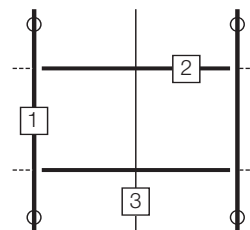

Nosivost

Maksimalna nosivost = 10.5kg/m²
Viseće tačke na 1200 mm osno,
savijanje L/500 (4mm max.) prema
EN13964 standardu.

- 1 **BPEA794044**
- 2 **BPEA793044**
- 3 **BPEA792044**

Sve mere su u milimetrima

Serbia

Bureaux Commerciaux France
Immeuble Paryseine
3 Allée de la Seine
94854 Ivry-sur-Seine
Tel: **(+33) 1 43 90 45 40**
Fax: **(+33) 1 45 21 04 11**
e-mail: service-ce@armstrong.com
www.armstrong-europe.com