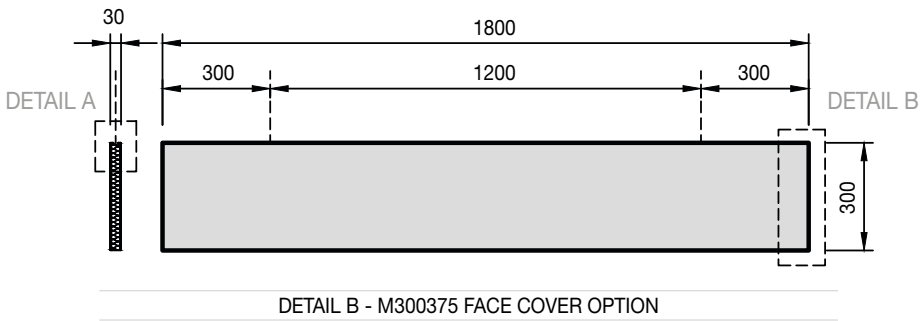

METAL BAFFLES

MODULE 1800 x 300 mm

DETAIL A

CS 5136
4 items/kit

www.armstrongceilings.eu

Inspiring Great Spaces™

Armstrong
CEILING SOLUTIONS