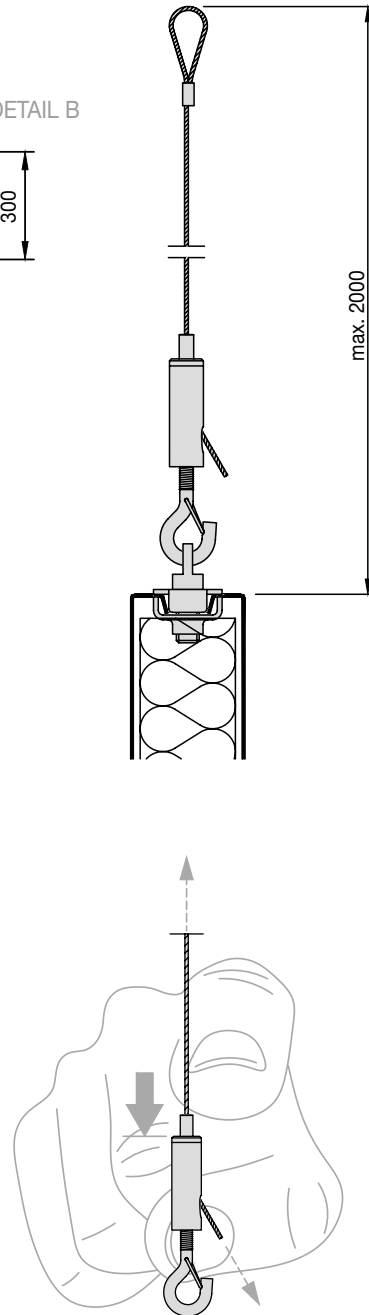

METAL BAFFLES

MODULE 1800 x 300 mm

DETAIL A

CS 5136
4 items/kit

www.armstrongceilings.eu

Inspiring Great Spaces™

Armstrong
CEILING SOLUTIONS