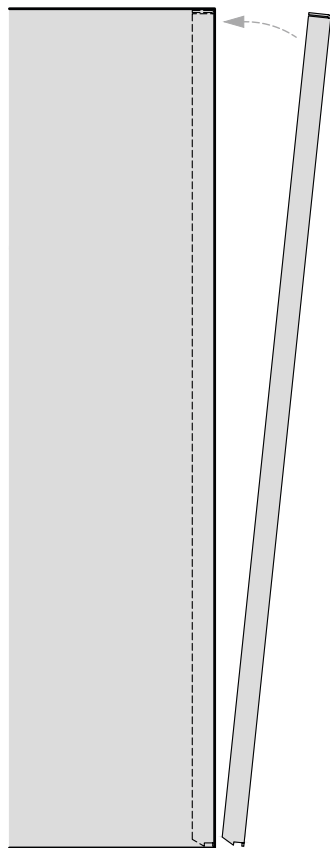

METAL BAFFLES

MODULE 1800 x 300 mm

DETAIL A

CS 5136
4 items/kit

www.armstrongceilings.eu

Inspiring Great Spaces™

Armstrong
CEILING SOLUTIONS