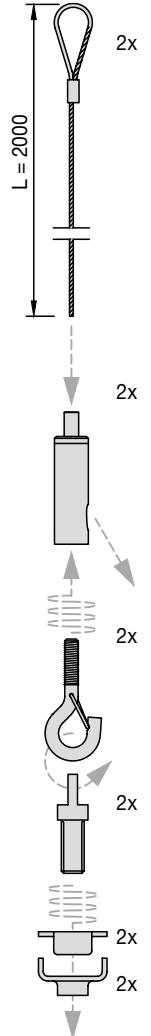

METAL BAFFLES

MODULE 1800 x 300 mm

DETAIL A

CS 5136
4 items/kit

www.armstrongceilings.eu

Inspiring Great Spaces™

Armstrong
CEILING SOLUTIONS