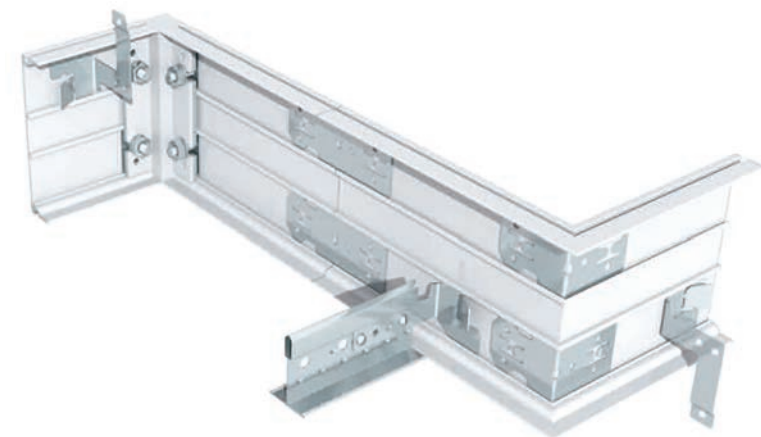

AXIOM PROFILES

Product Range

Item Nr.	Description	Dimensions length (mm) height (mm)	Content / Carton pcs lm	Weight / Carton kg	Cartons / Pallet
52 42 06 G⁽¹⁾	AXIOM Profiles 50 mm	3000 50	5 15.00	7.80	60
54 42 06 G⁽¹⁾	AXIOM Profiles 100 mm	3000 100	5 15.00	11.20	36
56 42 06 G⁽¹⁾	AXIOM Profiles 150 mm	3000 150	5 15.00	14.70	30
58 42 06 G⁽¹⁾	AXIOM Profiles 200 mm	3000 200	5 15.00	17.80	24
55 14 11 G⁽¹⁾	AXIOM Vector Profiles 112 mm	3000 112	5 15.00	12.20	15
T 3213 H⁽¹⁾	AXIOM Profiles plasterboard trim	3000 18,5	10 30.00	5.80	36

Accessories

Item Nr.	Description	Dimensions height (mm)	Content / Carton pcs	Weight / Carton kg
A 334 G⁽¹⁾	AXIOM Profiles corner post 50 mm	50	2	0.30
A 335 G⁽¹⁾	AXIOM Profiles corner post 100 mm	100	2	0.50
A 336 G⁽¹⁾	AXIOM Profiles corner post 150 mm	150	2	0.70
A 337 G⁽¹⁾	AXIOM Profiles corner post 200 mm	200	2	0.90
A 345 G⁽¹⁾	AXIOM Vector corner post 112 mm	112	2	0.60
A 340 H	AXIOM Universal corner clip	-	100	2.10
A 338 H	AXIOM Universal splice plate	-	100	2.10
A 339 J	AXIOM Universal T bar connector clip	-	100	2.10
A 344 H	AXIOM Universal hanging clip	-	100	2.10
A 7935	AXIOM Universal Hold down clip for cut metal tiles	-	100	0.80