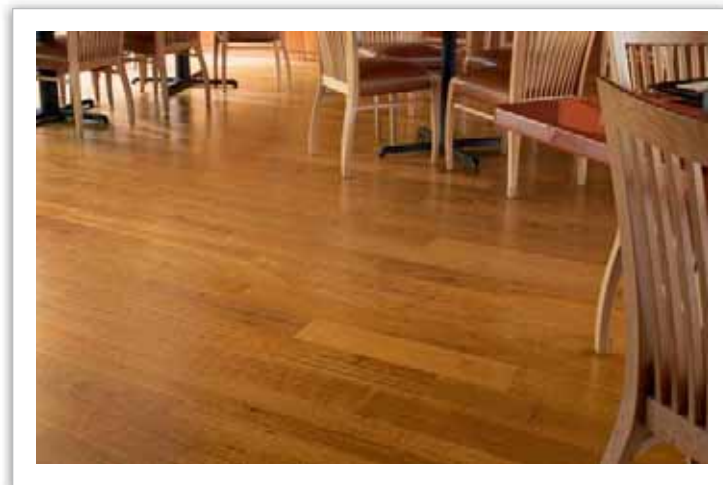

PLANCHERS DE BOIS FRANC EMBOÎTABLES ARMSTRONG™

nouveau

- Superbes essences provenant du monde entier
- Système de joints emboîtés qui rend l'installation facile et rapide, et permet d'utiliser le plancher dans les plus brefs délais
- Durabilité exceptionnelle de notre fini Permion® séché sous ultraviolet renforcé de cristaux d'oxyde d'aluminium

Composition	Rives et bouts micro-biseautés. Bois franc haute performance 5-plis.
Largeur x longueur	Planche : 5 po (12,7 cm). Longueurs variables.
Épaisseur	1/2 po (12,7 mm).
Environnement	Crédits LEED : MR5.0.
Coût installé approximatif	États-Unis : 7,00 \$ - 10,00 \$/pi². Canada : 8,25 C\$ - 12,00 C\$/pi².
Info en ligne	armstrong.com / comhardwood

Châtaignier d'Australie vermoulu

EL5AW12BULG
caramel écossais

Merbau

EL5MB12NALG
naturel

EL5AW12COLG
cacao

PLANCHER DE BOIS FRANC EMBOÎTABLE ARMSTRONG
Châtaignier d'Australie vermoulu • caramel écossais • EL5AW12BULG

Chêne blanc

EL5W012CULG
naturel champêtre

Bambou

EL5BBCCNLG
carbonisé naturel

EL5BBCCOLG
cacao