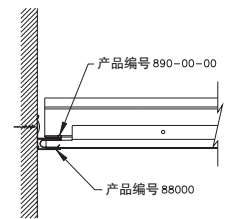

吊顶系统安装布置图

ORCAL AXAL

欧卡艾素 金属天花板

平滑花纹

配件

产品编号	尺寸	颜色	基料
欧卡艾素 ORCAL AXAL - 配玻璃纤维填充板			
820-01-00	24" x 24"	黑色	聚脂玻璃纤维
特殊订购			
欧卡艾素 ORCAL AXAL - 配单槽散流器槽口			
840-08-00	24" x 24"	白色	-
欧卡艾素 ORCAL AXAL - 边龙骨			
88000	1" x 3/8" x 8'	白色	镀锌钢板
欧卡艾素 ORCAL AXAL - 边龙骨弹簧夹			
890-00-00	-	未喷涂钢板	-

金属板配单槽散流器槽口

边龙骨及弹簧夹