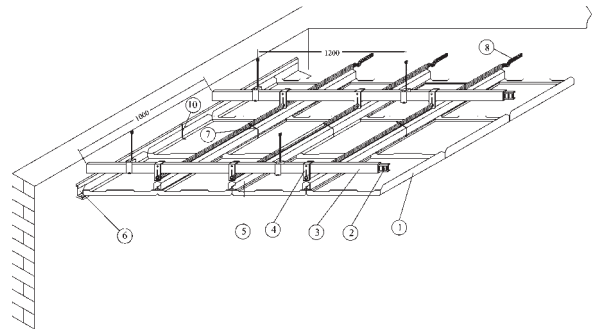

ORCAL Clip-In
欧卡暗架 金属天花板
 平滑花纹

配件

欧卡暗架 **ORCAL** Clip-In 金属天花板吊顶系统

 C型龙骨连接 右图 2 BPAC1938C	 边龙骨 右图 6 BPT1932H
 C型龙骨 右图 3 BPAC1938	 安全锁钩 右图 7 BPAM1640S
 DP12 悬吊件 右图 4 BPAM1640H	 DP12 嵌入式 龙骨连接件 右图 8 BPAM1640C
 DP12 嵌入式龙骨 右图 5 BPAM1640	 弹簧压片 右图 10 BPT1932HC

吊顶系统安装布置图

ORCAL AXAL

欧卡艾素 金属天花板

平滑花纹

配件

产品编号	尺寸	颜色	基料
欧卡艾素 ORCAL AXAL - 配玻璃纤维填充板			
820-01-00	24" x 24"	黑色	聚脂玻璃纤维
特殊订购			
欧卡艾素 ORCAL AXAL - 配单槽散流器槽口			
840-08-00	24" x 24"	白色	-
欧卡艾素 ORCAL AXAL - 边龙骨			
88000	1" x 3/8" x 8'	白色	镀锌钢板
欧卡艾素 ORCAL AXAL - 边龙骨弹簧夹			
890-00-00	-	未喷涂钢板	-

金属板配单槽散流器槽口

边龙骨及弹簧夹